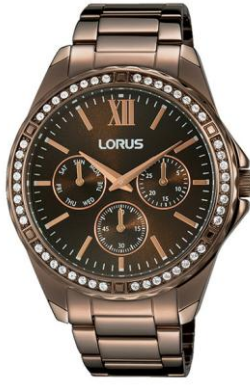

## LORUS

A Watch You Can Trust

LOR RG232KX9

**c\_brutto: 180**

LOR RG230KX9

**c\_brutto: 194**

LOR RP657CX9

**c\_brutto: 249**

LOR RP673CX9

**c\_brutto: 189**

LOR RRW86EX9

**c\_brutto: 170**

LOR RP664CX9

**c\_brutto: 224**

LOR RP679CX9

**c\_brutto: 244**