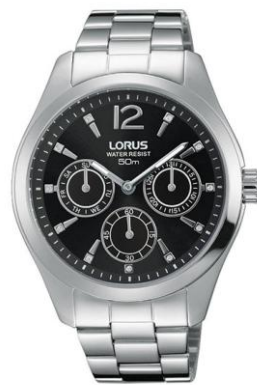

c_brutto: 189

LOR RRW86EX9