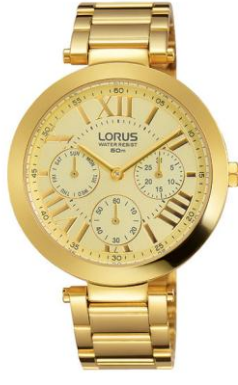

## LORUS

A Watch You Can Trust

LOR RG232KX9

**c\_brutto: 180**

LOR RG230KX9

**c\_brutto: 194**

LOR RP657CX9

**c\_brutto: 249**

LOR RG234KX9

**c\_brutto: 180**

LOR RP671CX9

**c\_brutto: 234**

LOR RRW80EX9

**c\_brutto: 180**

LOR RP658CX9

**c\_brutto: 248**

LOR RP673CX9

**c\_brutto: 189**

LOR RRW86EX9

**c\_brutto: 170**

LOR RP664CX9

**c\_brutto: 224**

LOR RP679CX9

**c\_brutto: 244**