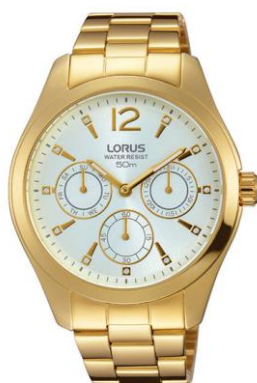

OFERTA PROMOCYJNA

A Watch You Can Trust

LOR RG232KX9

c_brutto: 180

LOR RP670CX9

c_brutto: 225

LOR RP657CX9

c_brutto: 250

LOR RG230KX9

c_brutto: 195

LOR RP658CX9

c_brutto: 248

LOR RP673CX9

c_brutto: 190

LOR RP671CX9

c_brutto: 235

LOR RP676CX9

c_brutto: 230

LOR RRW80EX9

c_brutto: 180

LOR RG234KX9

c_brutto: 180

LOR RP664CX9

c_brutto: 225