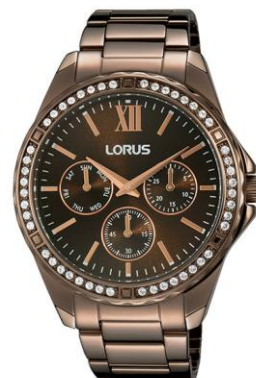

OFERTA PROMOCYJNA

A Watch You Can Trust

LOR RG232KX9

c_brutto: 180

LOR RP670CX9

c_brutto: 225

LOR RP657CX9

c_brutto: 250

LOR RP676CX9

c_brutto: 230

LOR RRW80EX9

c_brutto: 180

LOR RG234KX9

c_brutto: 180

LOR RP664CX9

c_brutto: 225

LOR RP679CX9

c_brutto: 245

LOR RP665CX9

c_brutto: 225

LOR RRW82EX9

c_brutto: 170

LOR RP659CX9

c_brutto: 250