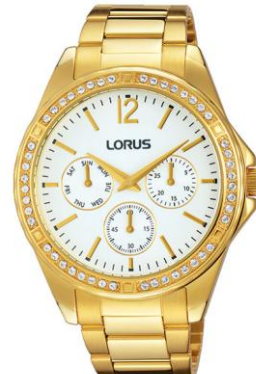

OFERTA PROMOCYJNA

A Watch You Can Trust

LOR RG232KX9

c_brutto: 180

LOR RP670CX9

c_brutto: 225

LOR RP657CX9

c_brutto: 250

LOR RG230KX9

c_brutto: 195

LOR RP658CX9

c_brutto: 248

LOR RP673CX9

c_brutto: 190

LOR RP671CX9

c_brutto: 235

LOR RP676CX9

c_brutto: 230

LOR RRW80EX9

c_brutto: 180

LOR RG234KX9

c_brutto: 180

LOR RP664CX9

c_brutto: 225