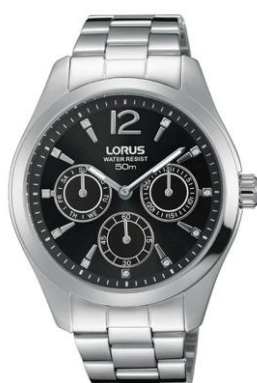

OFERTA PROMOCYJNA

A Watch You Can Trust

LOR RG232KX9

c_brutto: 180

LOR RP670CX9

c_brutto: 225

LOR RP657CX9

c_brutto: 250

LOR RG230KX9

c_brutto: 195

LOR RP658CX9

c_brutto: 248

LOR RP673CX9

c_brutto: 190

LOR RP671CX9

c_brutto: 235

LOR RP676CX9

c_brutto: 230

LOR RRW80EX9

c_brutto: 180

LOR RG234KX9

c_brutto: 180

LOR RP664CX9

c_brutto: 225